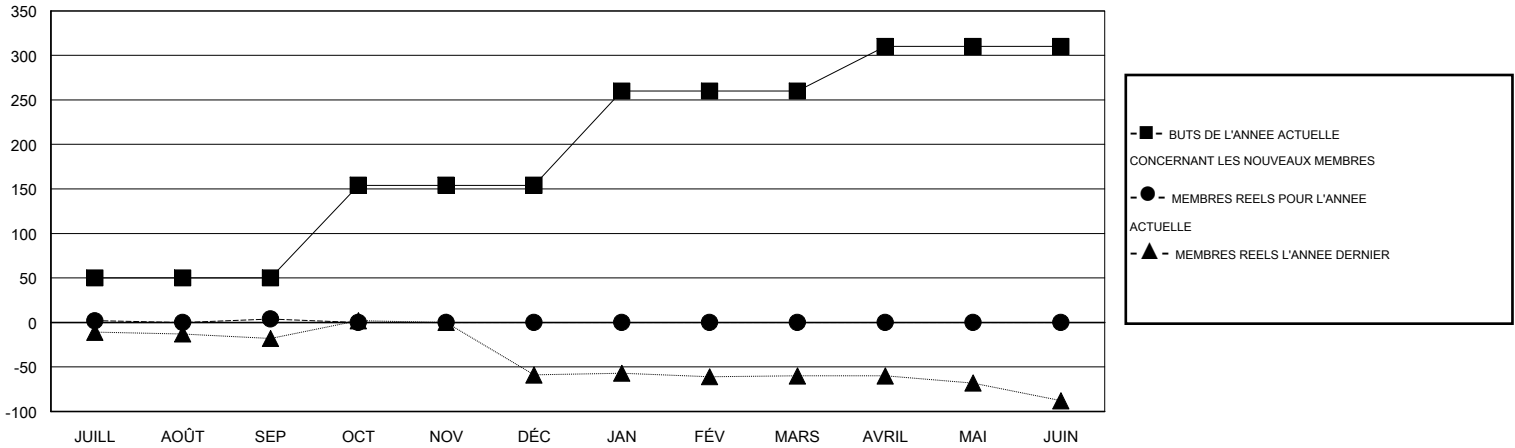

MONTHLY MEMBERSHIP PROGRESS REPORT

District 414

Results as of: 9/30/2014

GMT: Ahmed Mostafa

LIEU TUNISIA

RC EME 6-Af

Clubs					Membres				
RESULTATS POUR 2014-2015					RESULTATS POUR 2014-2015				
TRIMESTRE	BUT CONCERNANT LES NOUVEAUX CLUBS	NOUVEAUX CLUBS	CLUBS ANNULÉS	GAIN NET/PERTE NETTE	TRIMESTRE	BUT CONCERNANT LES NOUVEAUX MEMBRES	MEMBRES FONDATEURS ET NOUVEAUX AJOUTÉS	MEMBRES RADIÉS	GAIN NET/PERTE NETTE
JUILL/AOÛT/SEP	0	0	0	0	JUILL/AOÛT/SEP	50	20	16	4
OCT/NOV/DÉC	1	0	0	0	OCT/NOV/DÉC	104	0	0	0
JAN/FÉV/MARS	1	0	0	0	JAN/FÉV/MARS	106	0	0	0
AVRIL/MAI/JUIN	1	0	0	0	AVRIL/MAI/JUIN	50	0	0	0

BUTS ET NOUVEAUX CLUBS REELS - CUMULATIF

BUTS ET MEMBRES REELS - CUMULATIF

CLUBS RADIÉS: 0	8 CLUBS OF 30 ONT AJOUTE 1 OU PLUSIEURS NOUVEAUX MEMBRES	DISTRIBUTION PAR SEXE
		HOMME 323 (52.01%)
		FEMME 298 (47.99%)
MEMBRES RADIÉS	CLIQUER ICI POUR AVOIR LES DONNEES DE L'EVALUATION DE SANTE	MEMBRES D'UNITE FAMILIALE 88
DECEDE 3		CHEF DE FAMILLE 40
CLUB ANNULE 0		N'EST PAS CHEF DE FAMILLE 48
AUTRE 13		
TOTAL 16		