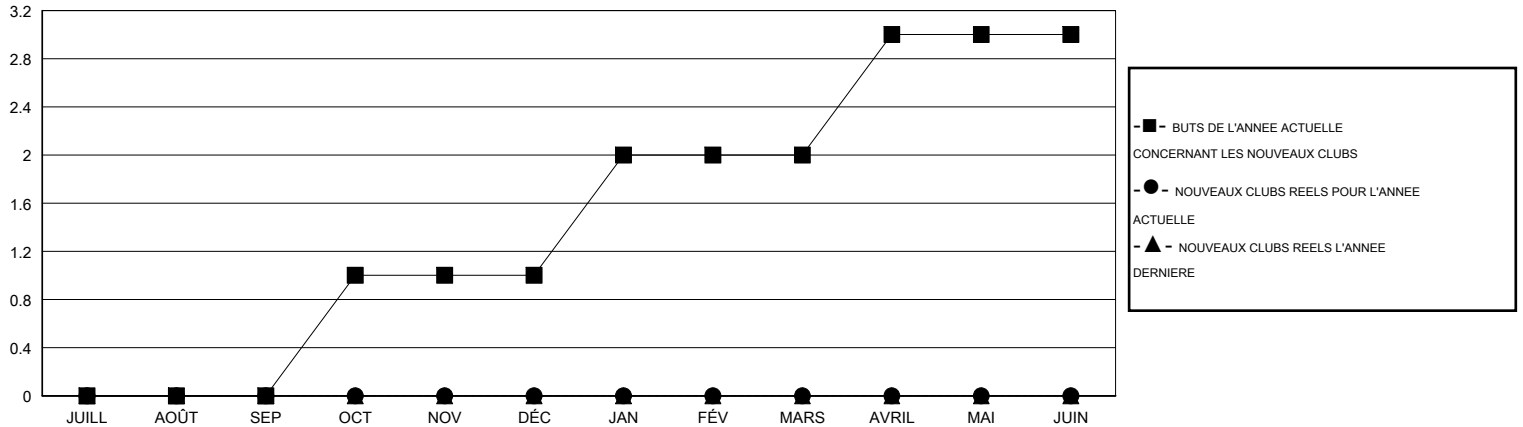

MONTHLY MEMBERSHIP PROGRESS REPORT

District 414

Results as of: 9/30/2014

GMT: Ahmed Mostafa

LIEU TUNISIA

RC EME 6-Af

Clubs					Membres				
RESULTATS POUR 2014-2015					RESULTATS POUR 2014-2015				
TRIMESTRE	BUT CONCERNANT LES NOUVEAUX CLUBS	NOUVEAUX CLUBS	CLUBS ANNULÉS	GAIN NET/PERTE NETTE	TRIMESTRE	BUT CONCERNANT LES NOUVEAUX MEMBRES	MEMBRES FONDATEURS ET NOUVEAUX AJOUTÉS	MEMBRES RADIÉS	GAIN NET/PERTE NETTE
JUILL/AOÛT/SEP	0	0	0	0	JUILL/AOÛT/SEP	50	20	16	4
OCT/NOV/DÉC	1	0	0	0	OCT/NOV/DÉC	104	0	0	0
JAN/FÉV/MARS	1	0	0	0	JAN/FÉV/MARS	106	0	0	0
AVRIL/MAI/JUIN	1	0	0	0	AVRIL/MAI/JUIN	50	0	0	0

BUTS ET NOUVEAUX CLUBS REELS - CUMULATIF

BUTS ET MEMBRES REELS - CUMULATIF

CLUBS RADIÉS: 0	8 CLUBS OF 30 ONT AJOUTE 1 OU PLUSIEURS NOUVEAUX MEMBRES	DISTRIBUTION PAR SEXE
		HOMME 323 (52.01%)
		FEMME 298 (47.99%)
MEMBRES RADIÉS	CLIQUER ICI POUR AVOIR LES DONNEES DE L'EVALUATION DE SANTE	MEMBRES D'UNITE FAMILIALE 88
DECEDE 3		CHEF DE FAMILLE 40
CLUB ANNULE 0		N'EST PAS CHEF DE FAMILLE 48
AUTRE 13		
TOTAL 16		